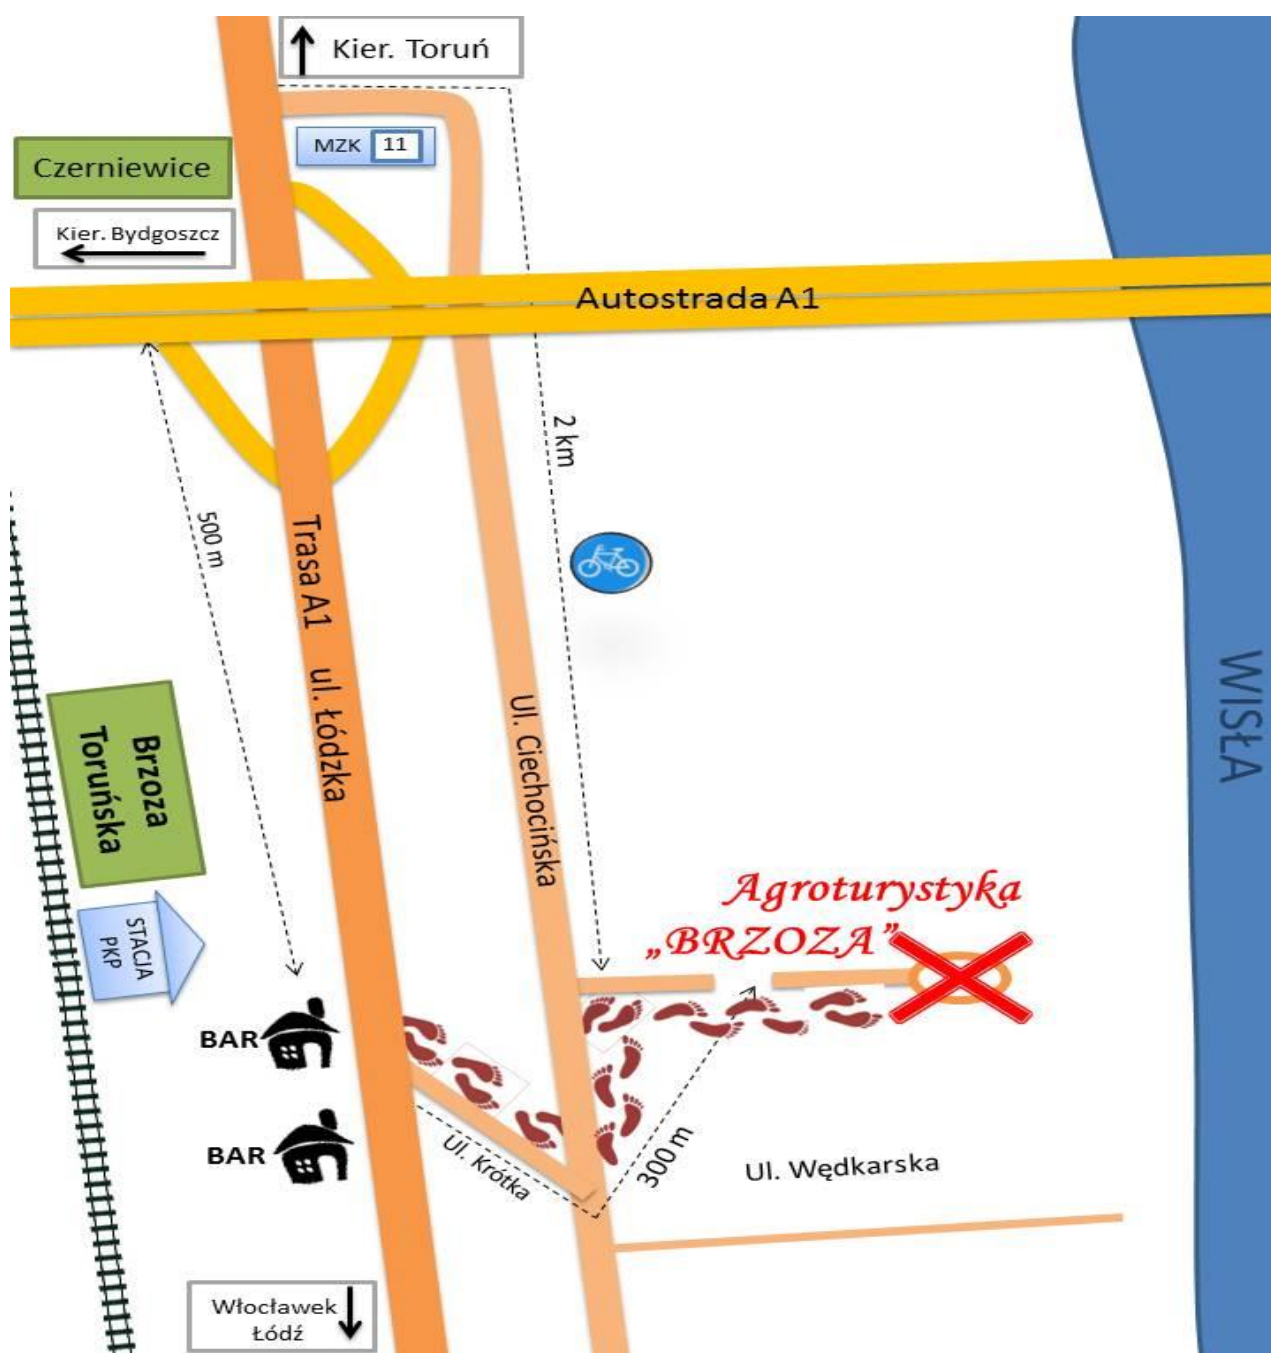

OFERTY DODATKOWE

URODZINY Wszystko tak jak w ofercie rekreacyjnej, rezerwacje stolika możliwe z większym wyprzedzeniem, pod numerem telefonu 601845955. Na miejscu jest dostęp do kuchenki z lodówką, mikrofalówką, czajnikiem itp. Nie posiadamy animatora. Urodziny do zorganizowania we własnym zakresie. Koszt wstępu przy rezerwacji powyżej 10 os płacących wynosi 10pln/os

WYCIEZKI SZKOLNE Szkoły zapraszamy na **jednodniowe wycieczki szkolne** do naszego gospodarstwa. Najlepiej na wycieczkach czują się u nas dzieci z klas 1 - 6 szkół podstawowych. Zapewniamy liczne atrakcje, bogaty program, pełną obsługę i bezpieczeństwo. Szczegółowa oferta na www.bugajski.pl "JEDNODNIOWE WYCIEZKI SZKOLNE"

Wycieczki odbywają się wyłącznie w dni nauki szkolnej, w godzinach 9:00-14:00. Wszystkie atrakcje ujęte są w cenie. Koszt od 20 do 45 pln/os w zależności od terminu, oraz liczebności grupy.

PIKNIK FIRMOWY Oferujemy do wynajęcia teren gospodarstwa, z atrakcjami, jak w ofercie rekreacyjnej, piknik do zorganizowania we własnym zakresie. Wstęp przy rezerwacji powyżej 10os płacących wynosi 10 pln/os. Można dobrać w pakiecie atrakcje wymienione jako dodatkowo płatne.

SERDECZNIE ZAPRASZAMY !