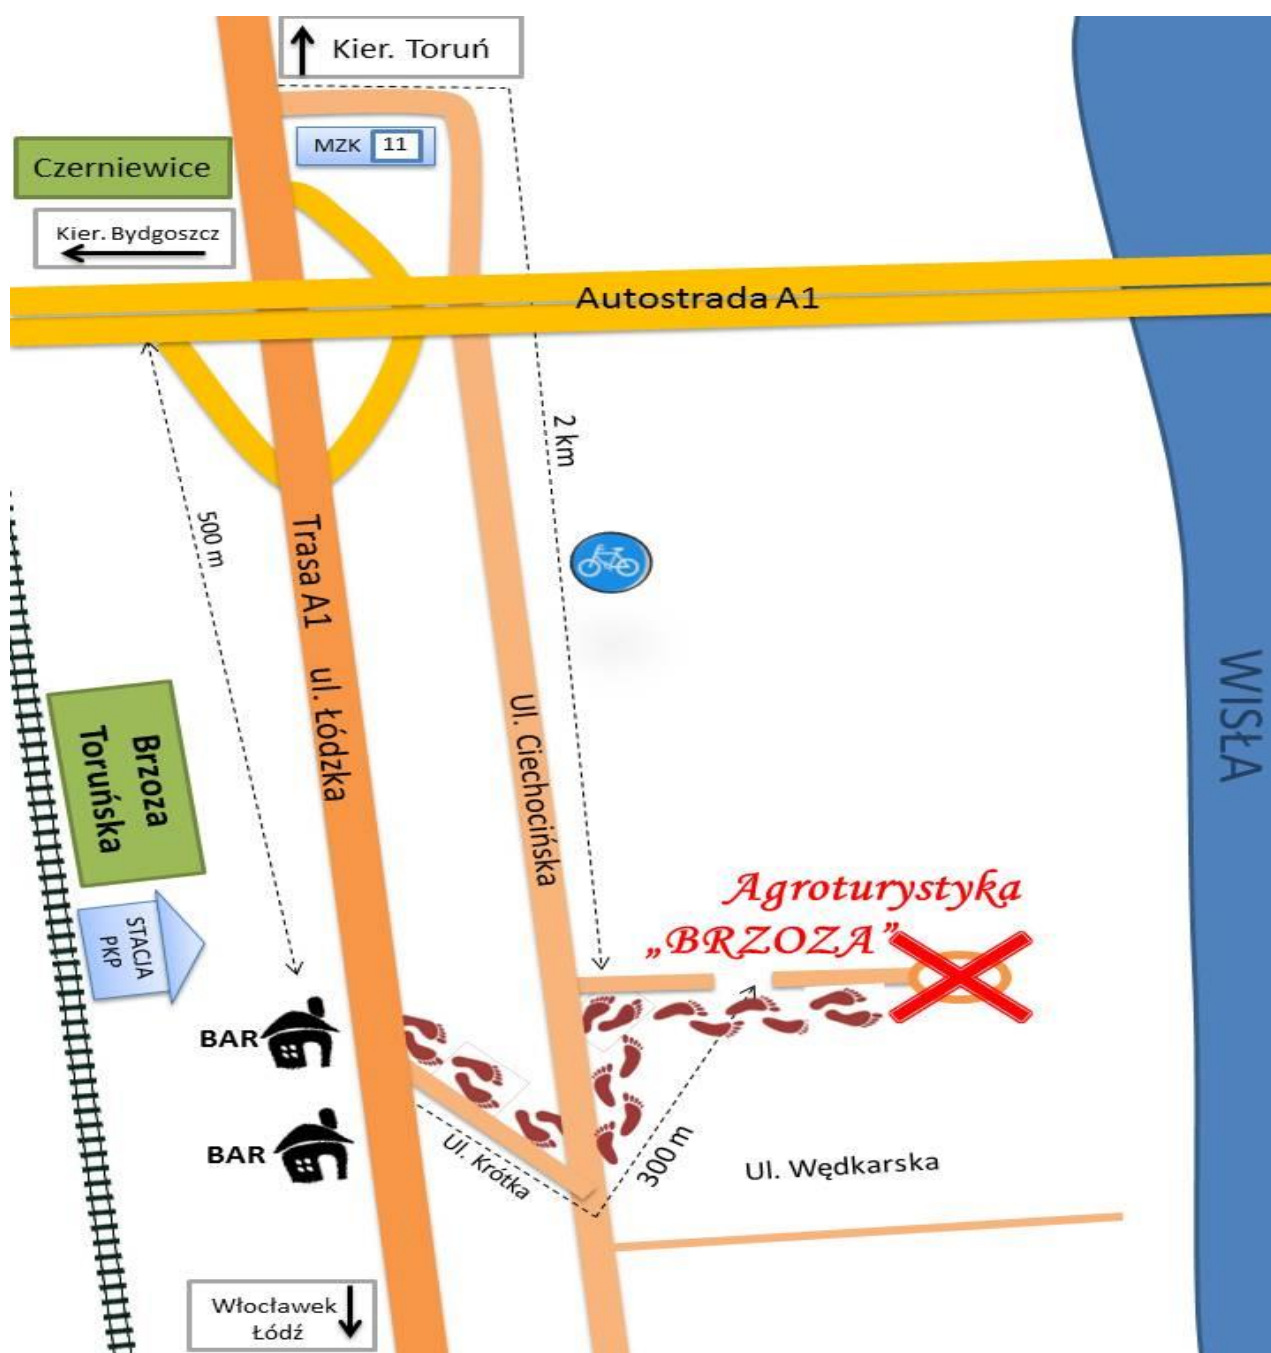

OFERTY DODATKOWE

URODZINY Wszystko tak jak w ofercie rekreacyjnej, rezerwacje stolika możliwe z większym wyprzedzeniem, pod numerem telefonu 601845955. Na miejscu jest dostęp do kuchenki z lodówką, mikrofalówką, czajnikiem itp. Nie posiadamy animatora. Urodziny do zorganizowania we własnym zakresie. Koszt wstępu przy rezerwacji powyżej 10 os płacących wynosi 10pln/os

WYCIECZKI SZKOLNE Szkoły zapraszamy na **jednodniowe wycieczki szkolne** do naszego gospodarstwa. Najlepiej na wycieczkach czują się u nas dzieci z klas 1 - 6 szkół podstawowych. Zapewniamy liczne atrakcje, bogaty program, pełną obsługę i bezpieczeństwo. Szczegółowa oferta na www.bugajski.pl "JEDNODNIOWE WYCIECZKI SZKOLNE"

Wycieczki odbywają się wyłącznie w dni nauki szkolnej, w godzinach 9:00-14:00. Wszystkie atrakcje ujęte są w cenie. Koszt od 25 do 45 pln/os w zależności od terminu, oraz liczebności grupy.

PIKNIK FIRMOWY Oferujemy do wynajęcia teren gospodarstwa, z atrakcjami, jak w ofercie rekreacyjnej, piknik do zorganizowania we własnym zakresie. Wstęp przy rezerwacji powyżej 10os płacących wynosi 10 pln/os. Można dobrać w pakiecie atrakcje wymienione jako dodatkowo płatne.

SERDECZNIE ZAPRASZAMY !