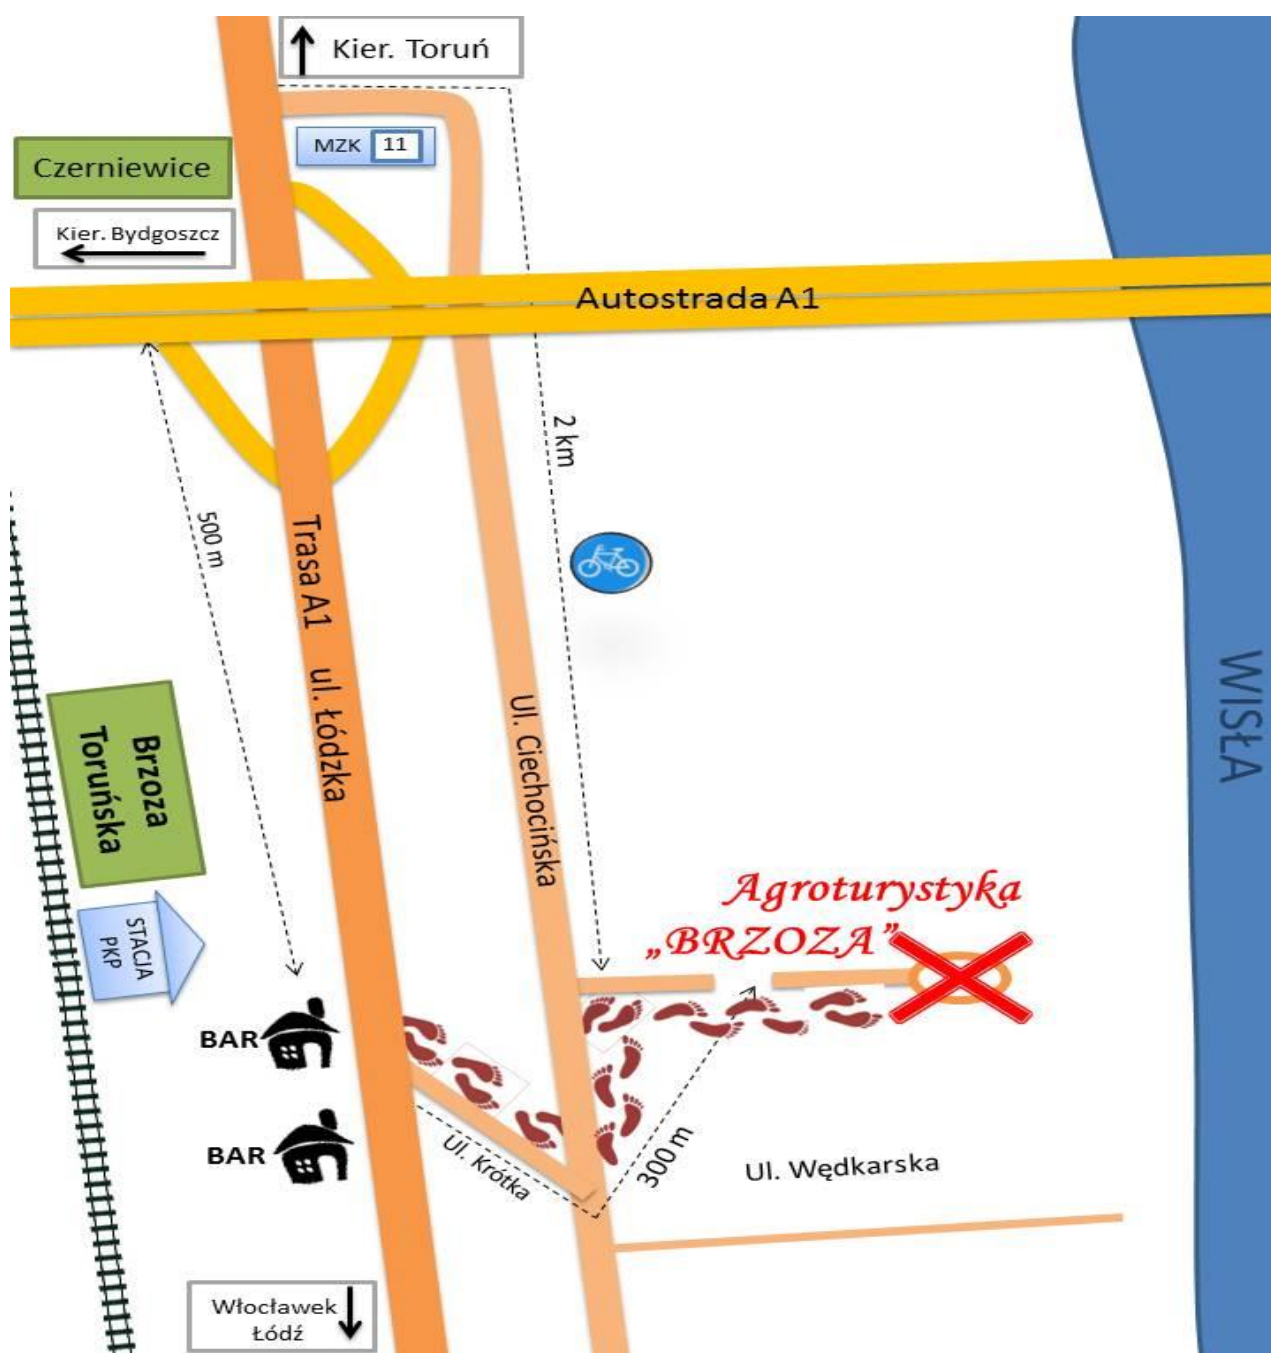

OFERTY DODATKOWE

URODZINY Wszystko tak jak w ofercie rekreacyjnej, rezerwacje stolika możliwe z większym wyprzedzeniem, pod numerem telefonu 601845955. Na miejscu jest dostęp do kuchenki z lodówką, mikrofalówką, czajnikiem itp. Nie posiadamy animatora. Urodziny do zorganizowania we własnym zakresie. Koszt wstępu przy rezerwacji powyżej 10 os płacących wynosi 10pln/os

WYCIECZKI SZKOLNE Szkoły zapraszamy na **jednodniowe wycieczki szkolne** do naszego gospodarstwa. Najlepiej na wycieczkach czują się u nas dzieci z klas 1 - 6 szkół podstawowych. Zapewniamy liczne atrakcje, bogaty program, pełną obsługę i bezpieczeństwo. Szczegółowa oferta na www.bugajski.pl "JEDNODNIOWE WYCIECZKI SZKOLNE"

Wycieczki odbywają się wyłącznie w dni nauki szkolnej, w godzinach 9:00-14:00. Wszystkie atrakcje ujęte są w cenie. Koszt od 25 do 45 pln/os w zależności od terminu, oraz liczebności grupy.

PIKNIK FIRMOWY Oferujemy do wynajęcia teren gospodarstwa, z atrakcjami, jak w ofercie rekreacyjnej, piknik do zorganizowania we własnym zakresie. Wstęp przy rezerwacji powyżej 10os płacących wynosi 10 pln/os. Można dobrać w pakiecie atrakcje wymienione jako dodatkowo płatne.

SERDECZNIE ZAPRASZAMY !